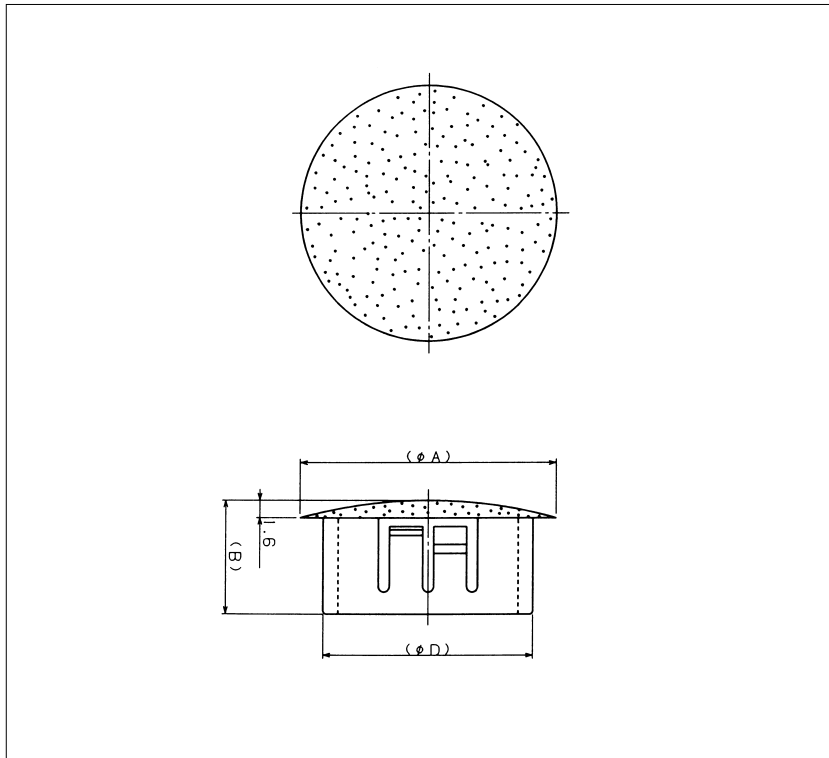

ロッキングホールプラグ

- 指で押すだけで穴ふさがり簡単
- 取り付け寸法はφ6.4mm～φ51.0mmの19サイズ
- 材質：66ナイロン
難燃性 UL94V-2
- 色：黒

寸法仕様

単位：mm

| 品番 | (φA) | (B) | (φD) | 取付穴径φ | 取付板厚t | 包装単位 |
|----------|------|------|------|-----------|---------|------|
| LHP-0250 | 8.0 | 8.0 | 6.1 | 6.4 | 1.6 | 100 |
| LHP-0312 | 9.5 | | 7.7 | 8.0 | | |
| LHP-0375 | 12.0 | 10.3 | 9.3 | 9.5 | 0.8~3.2 | |
| LHP-0437 | 13.5 | | 10.9 | 11.0 | | |
| LHP-0500 | 14.6 | | 12.5 | 12.7 | | |
| LHP-0562 | 16.7 | | 14.1 | 14.3 | | |
| LHP-0625 | 18.2 | | 15.8 | 15.9 | | |
| LHP-0687 | 20.0 | | 17.3 | 17.5 | | |
| LHP-0750 | 23.2 | | 18.9 | 19.0 | | |
| LHP-0812 | 22.6 | 11.5 | 20.4 | 20.6 | | |
| LHP-0875 | 25.8 | | 22.0 | 22.2 | | |
| LHP-1000 | 30.5 | | 25.3 | 25.5 | | |
| LHP-1093 | 31.0 | | 27.6 | 28.0/28.5 | | |
| LHP-1187 | 33.3 | | 30.0 | 30.1 | | |
| LHP-1250 | 34.9 | | 31.8 | 32.0 | | |
| LHP-1375 | 38.0 | | 34.9 | 35.0 | | |
| LHP-1500 | 42.7 | | 37.9 | 38.0 | | |
| LHP-1750 | 48.4 | 44.6 | 45.0 | | | |
| LHP-2000 | 55.0 | 50.6 | 51.0 | | | |